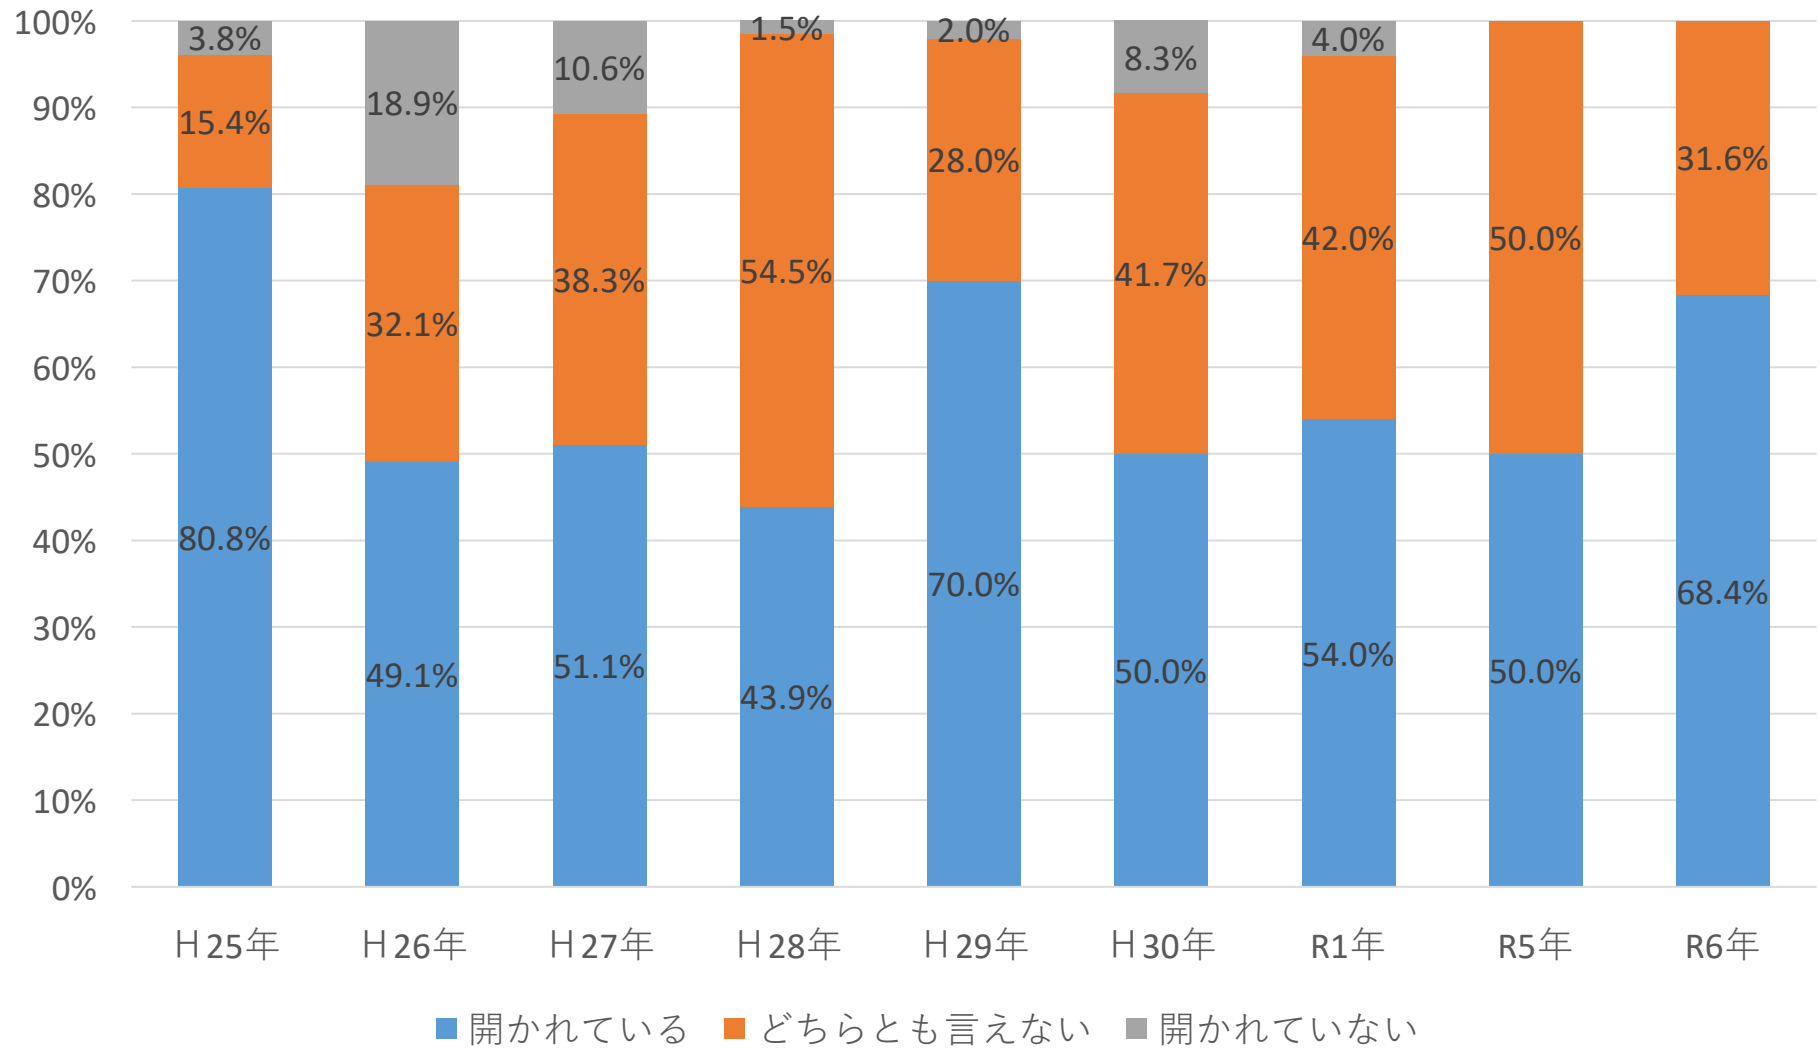

開かれた議会について