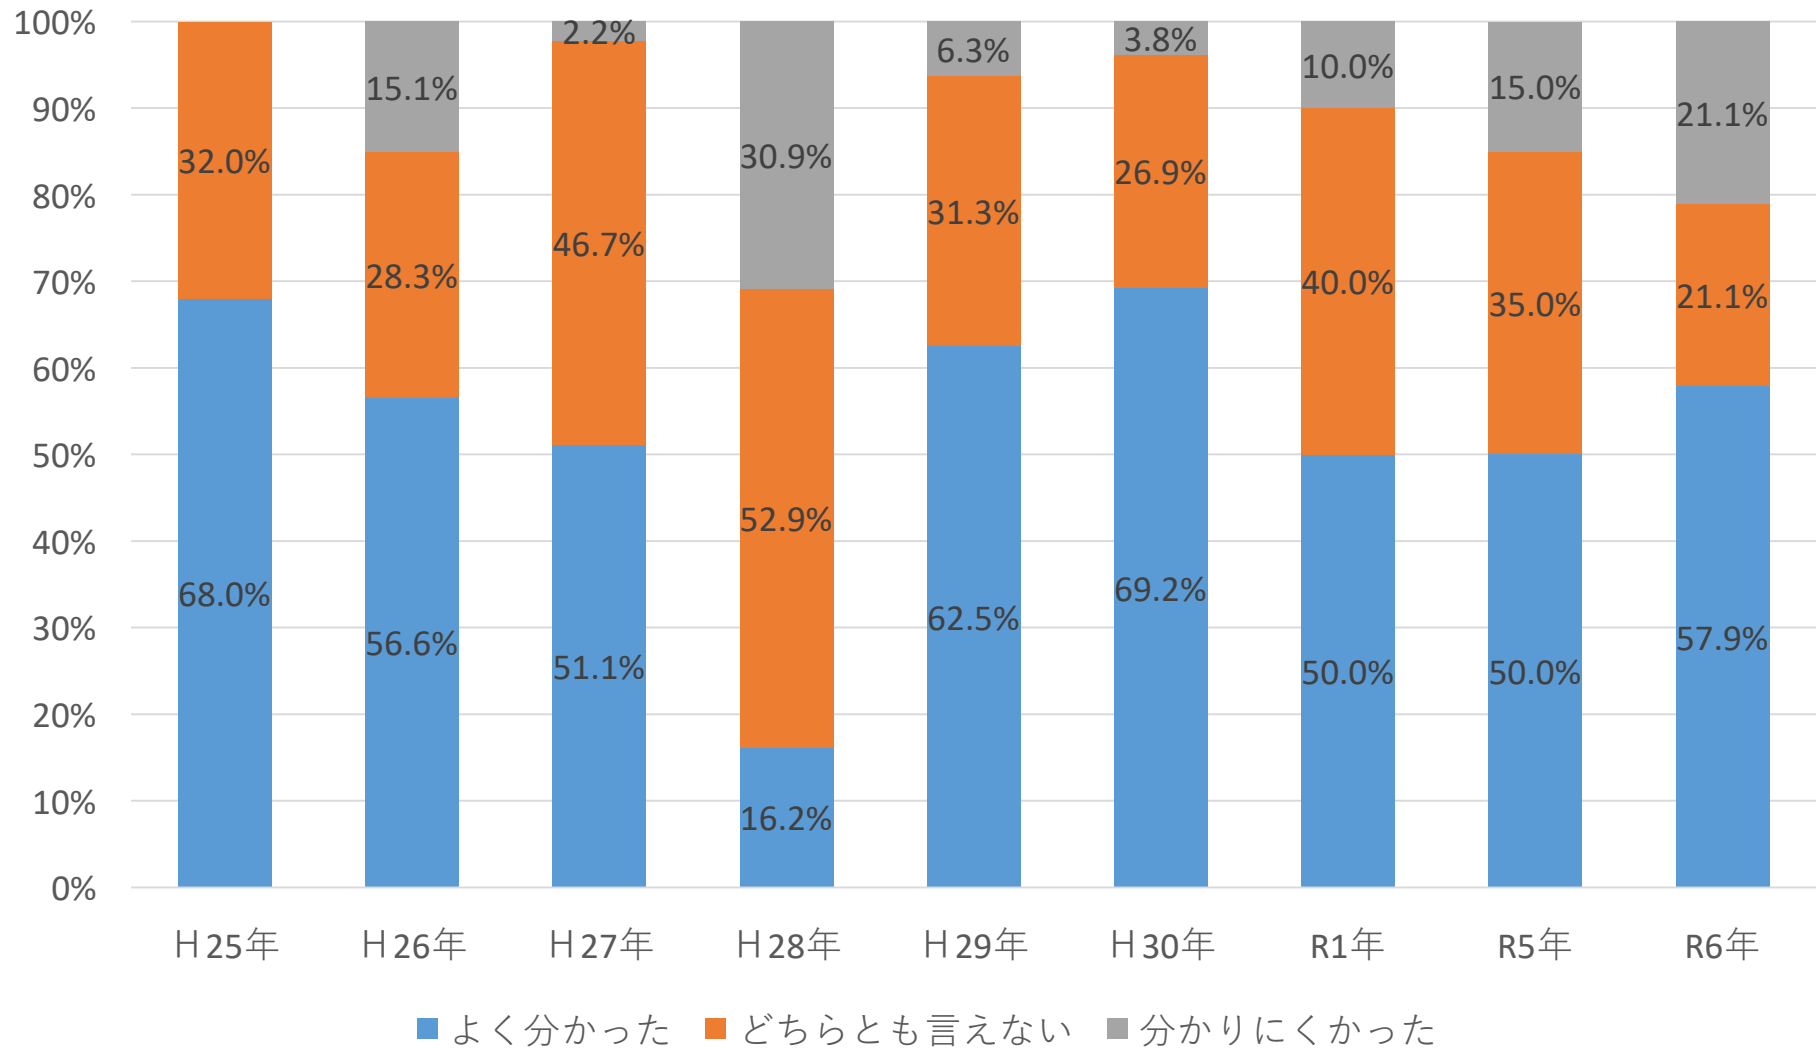

**第13回 議会報告会・市民の声を聞く会**  
**アンケート集計結果**

**令和7年1月26日（日）実施**

**秩父市議会 広報広聴委員会**

アンケート集計結果

		H25年	H26年	H27年	H28年	H29年	H30年	R1年	R5年	R6年	
参加者属性	参加者数	29	82	58	107	52	27	54	24	22	
	アンケート回収数	26	55	47	69	51	25	52	20	19	
	アンケート回収率	89.7%	67.1%	81.0%	64.5%	98.1%	92.6%	96.3%	83.3%	86.4%	
	性別	男性	21	47	38	63	48	23	43		
		女性	5	8	9	6	3	2	8		
	年齢	19歳以下	0	0	0	0	0	0	0	1	0
		20～39歳	0	0	1	0	2	1	1	1	1
40～59歳		8	19	19	13	13	9	7	1	2	
60～79歳		17	33	27	53	33	14	43	17	13	
80歳以上		0	3	0	3	3	1	1	0	3	
開催日時について	曜日について ※複数回答あり ※無回答あり	平日	15	41	39	50	35	17	40	3	4
		土曜・日曜・祝日	8	8	9	14	15	7	10	15	15
	開催日時について	昼間	4	14	8	6	6	5	4	17	16
		夜間	21	40	39	58	42	19	46	3	3
		どちらともいえない	1	0							
議会報告会の内容に関して	説明の内容について ※無回答あり	よく分かった	17	30	23	11	30	18	25	10	11
		どちらとも言えない	8	15	21	36	15	7	20	7	4
		分かりにくかった	0	8	1	21	3	1	5	3	4
	説明時間について ※無回答あり	ちょうどよかった	13	38	28	36	39	19	27	12	11
		短かった	11	4	9	15	8	4	13	6	4
		長かった	1	12	8	9	1	0	10	2	3
	開催について ※無回答あり	開催して良かった	19	43	39	42	40	21	32	18	16
		どちらとも言えない	3	10	8	21	8	3	16	1	2
		良くない	2	3	0	2	2	0	3	0	1
現在の市議会について	議会の役割について ※無回答あり	果たしている	22	30	25	35	33	14	28	14	11
		どちらとも言えない	4	17	18	31	16	10	20	6	8
		果たしていない	0	9	3	1	3	1	2	0	0
	開かれた議会について ※無回答あり	開かれている	21	26	24	29	35	12	27	9	13
		どちらとも言えない	4	17	18	36	14	10	21	9	6
		開かれていない	1	10	5	1	1	2	2	0	0
	議会への期待について	期待している	23	37	38	46	47	19	41	20	17
		どちらとも言えない	3	11	4	18	4	4	8	0	2
		期待していない	0	5	5	4	0	1	2	0	0

参加者数とアンケート回収率

参加者属性（年齢）

開催日の希望調査（曜日）

開催日の希望調査（時間帯）

### 議会報告会の説明内容について