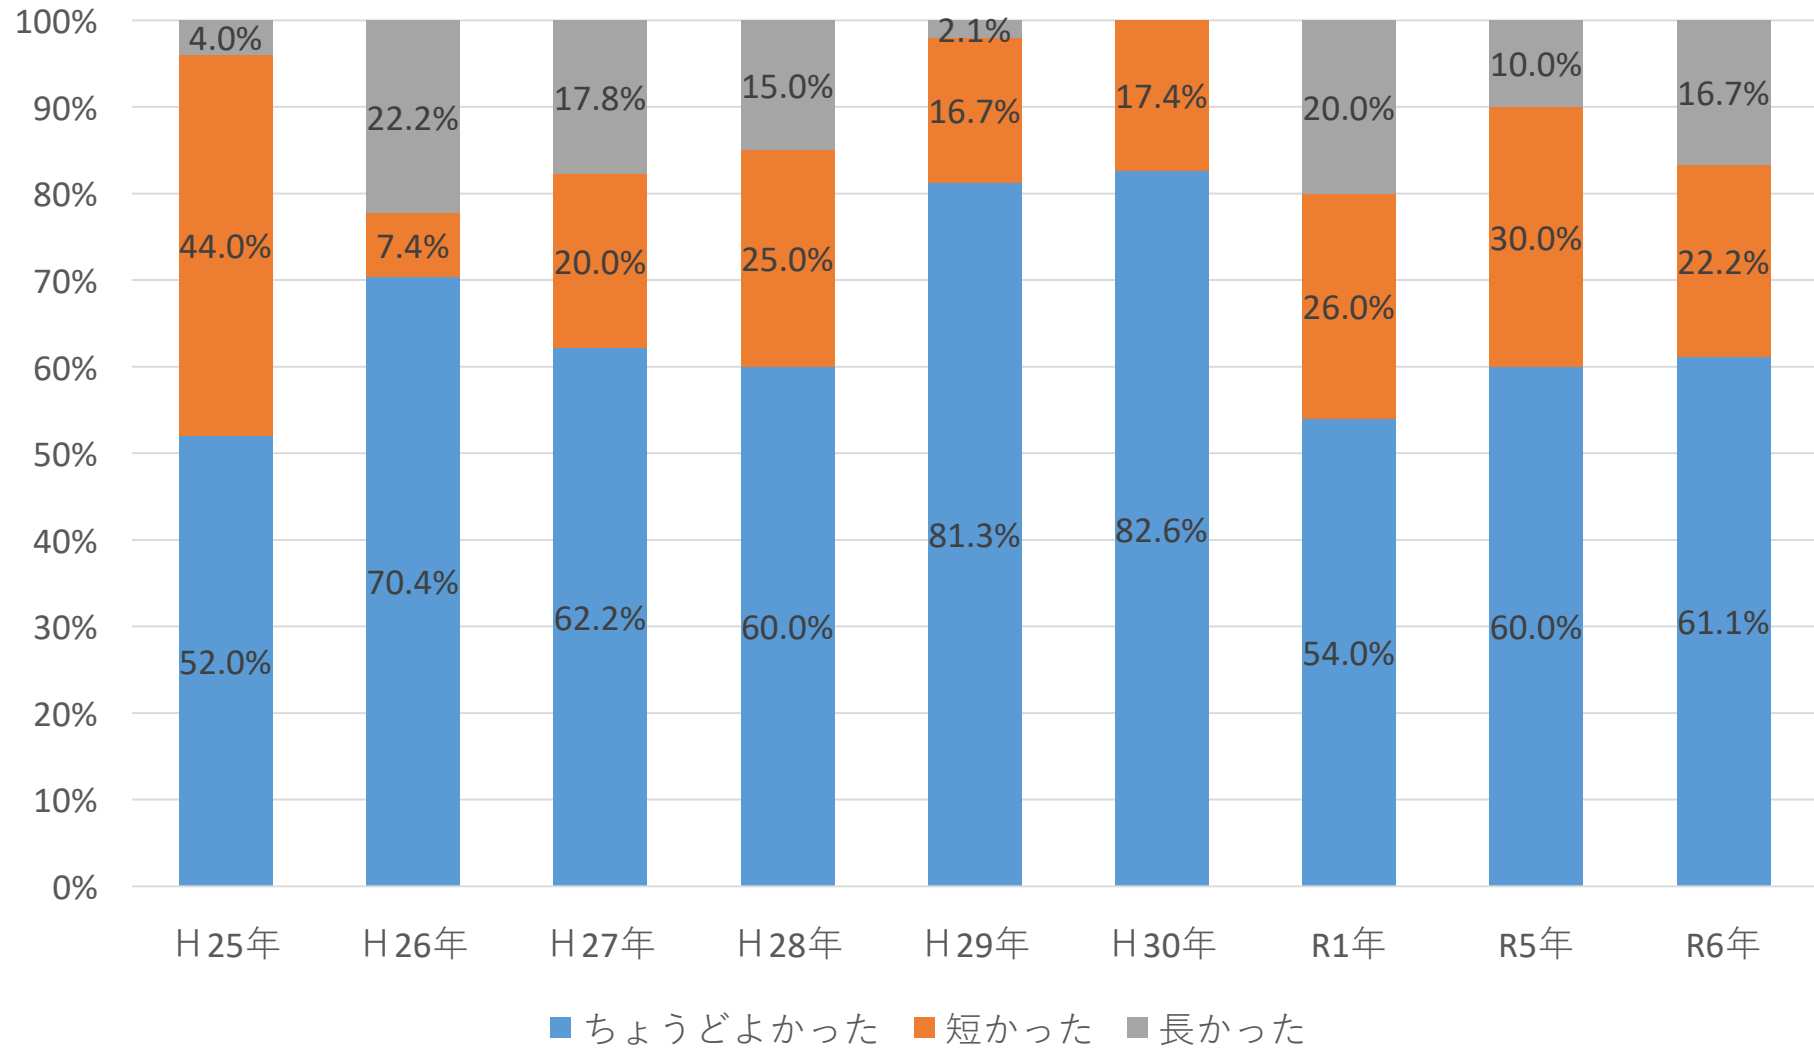

議会報告会の説明時間について