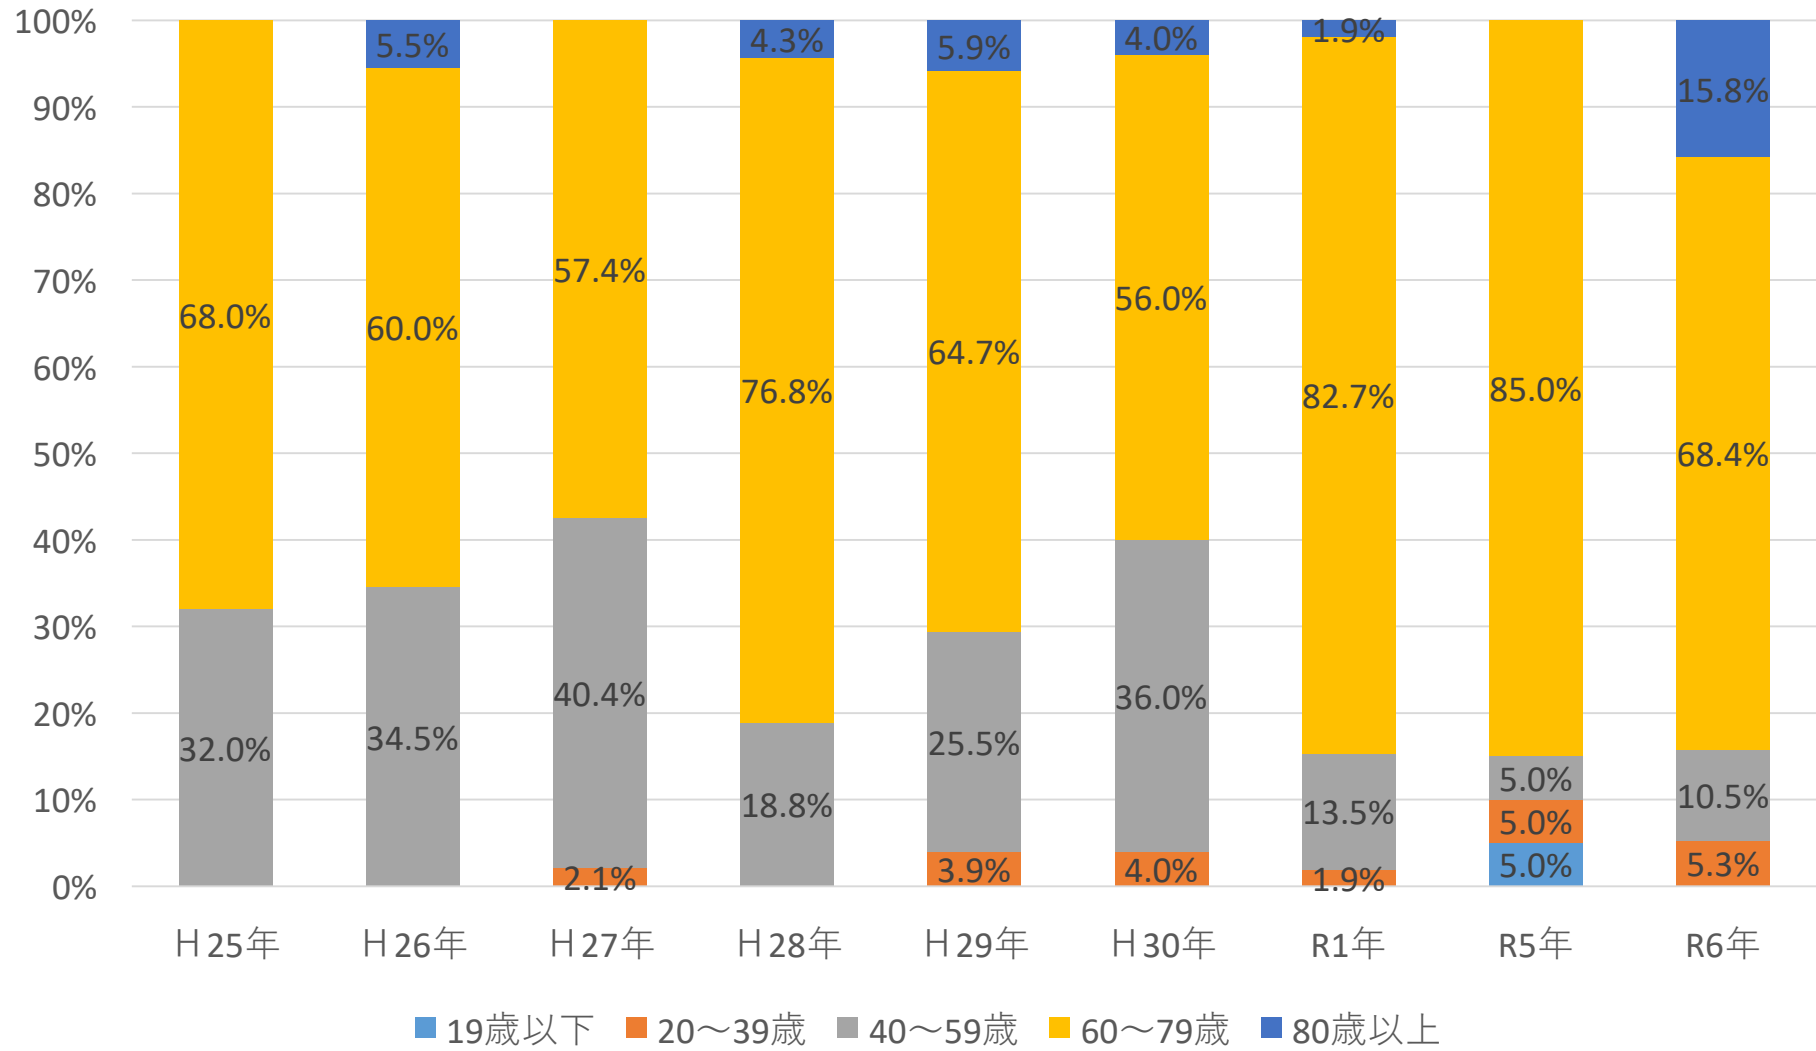

**第13回 議会報告会・市民の声を聞く会**  
**アンケート集計結果**

**令和7年1月26日（日）実施**

**秩父市議会 広報広聴委員会**

アンケート集計結果

		H25年	H26年	H27年	H28年	H29年	H30年	R1年	R5年	R6年	
参加者属性	参加者数	29	82	58	107	52	27	54	24	22	
	アンケート回収数	26	55	47	69	51	25	52	20	19	
	アンケート回収率	89.7%	67.1%	81.0%	64.5%	98.1%	92.6%	96.3%	83.3%	86.4%	
	性別	男性	21	47	38	63	48	23	43		
		女性	5	8	9	6	3	2	8		
	年齢	19歳以下	0	0	0	0	0	0	0	1	0
		20～39歳	0	0	1	0	2	1	1	1	1
40～59歳		8	19	19	13	13	9	7	1	2	
60～79歳		17	33	27	53	33	14	43	17	13	
80歳以上		0	3	0	3	3	1	1	0	3	
開催日時について	曜日について ※複数回答あり ※無回答あり	平日	15	41	39	50	35	17	40	3	4
		土曜・日曜・祝日	8	8	9	14	15	7	10	15	15
	開催日時について	昼間	4	14	8	6	6	5	4	17	16
		夜間	21	40	39	58	42	19	46	3	3
		どちらともいえない	1	0							
議会報告会の内容に関して	説明の内容について ※無回答あり	よく分かった	17	30	23	11	30	18	25	10	11
		どちらとも言えない	8	15	21	36	15	7	20	7	4
		分かりにくかった	0	8	1	21	3	1	5	3	4
	説明時間について ※無回答あり	ちょうどよかった	13	38	28	36	39	19	27	12	11
		短かった	11	4	9	15	8	4	13	6	4
		長かった	1	12	8	9	1	0	10	2	3
	開催について ※無回答あり	開催して良かった	19	43	39	42	40	21	32	18	16
		どちらとも言えない	3	10	8	21	8	3	16	1	2
		良くない	2	3	0	2	2	0	3	0	1
現在の市議会について	議会の役割について ※無回答あり	果たしている	22	30	25	35	33	14	28	14	11
		どちらとも言えない	4	17	18	31	16	10	20	6	8
		果たしていない	0	9	3	1	3	1	2	0	0
	開かれた議会について ※無回答あり	開かれている	21	26	24	29	35	12	27	9	13
		どちらとも言えない	4	17	18	36	14	10	21	9	6
		開かれていない	1	10	5	1	1	2	2	0	0
	議会への期待について	期待している	23	37	38	46	47	19	41	20	17
		どちらとも言えない	3	11	4	18	4	4	8	0	2
		期待していない	0	5	5	4	0	1	2	0	0

参加者数とアンケート回収率

参加者属性（年齢）

開催日の希望調査（曜日）

開催日の希望調査（時間帯）