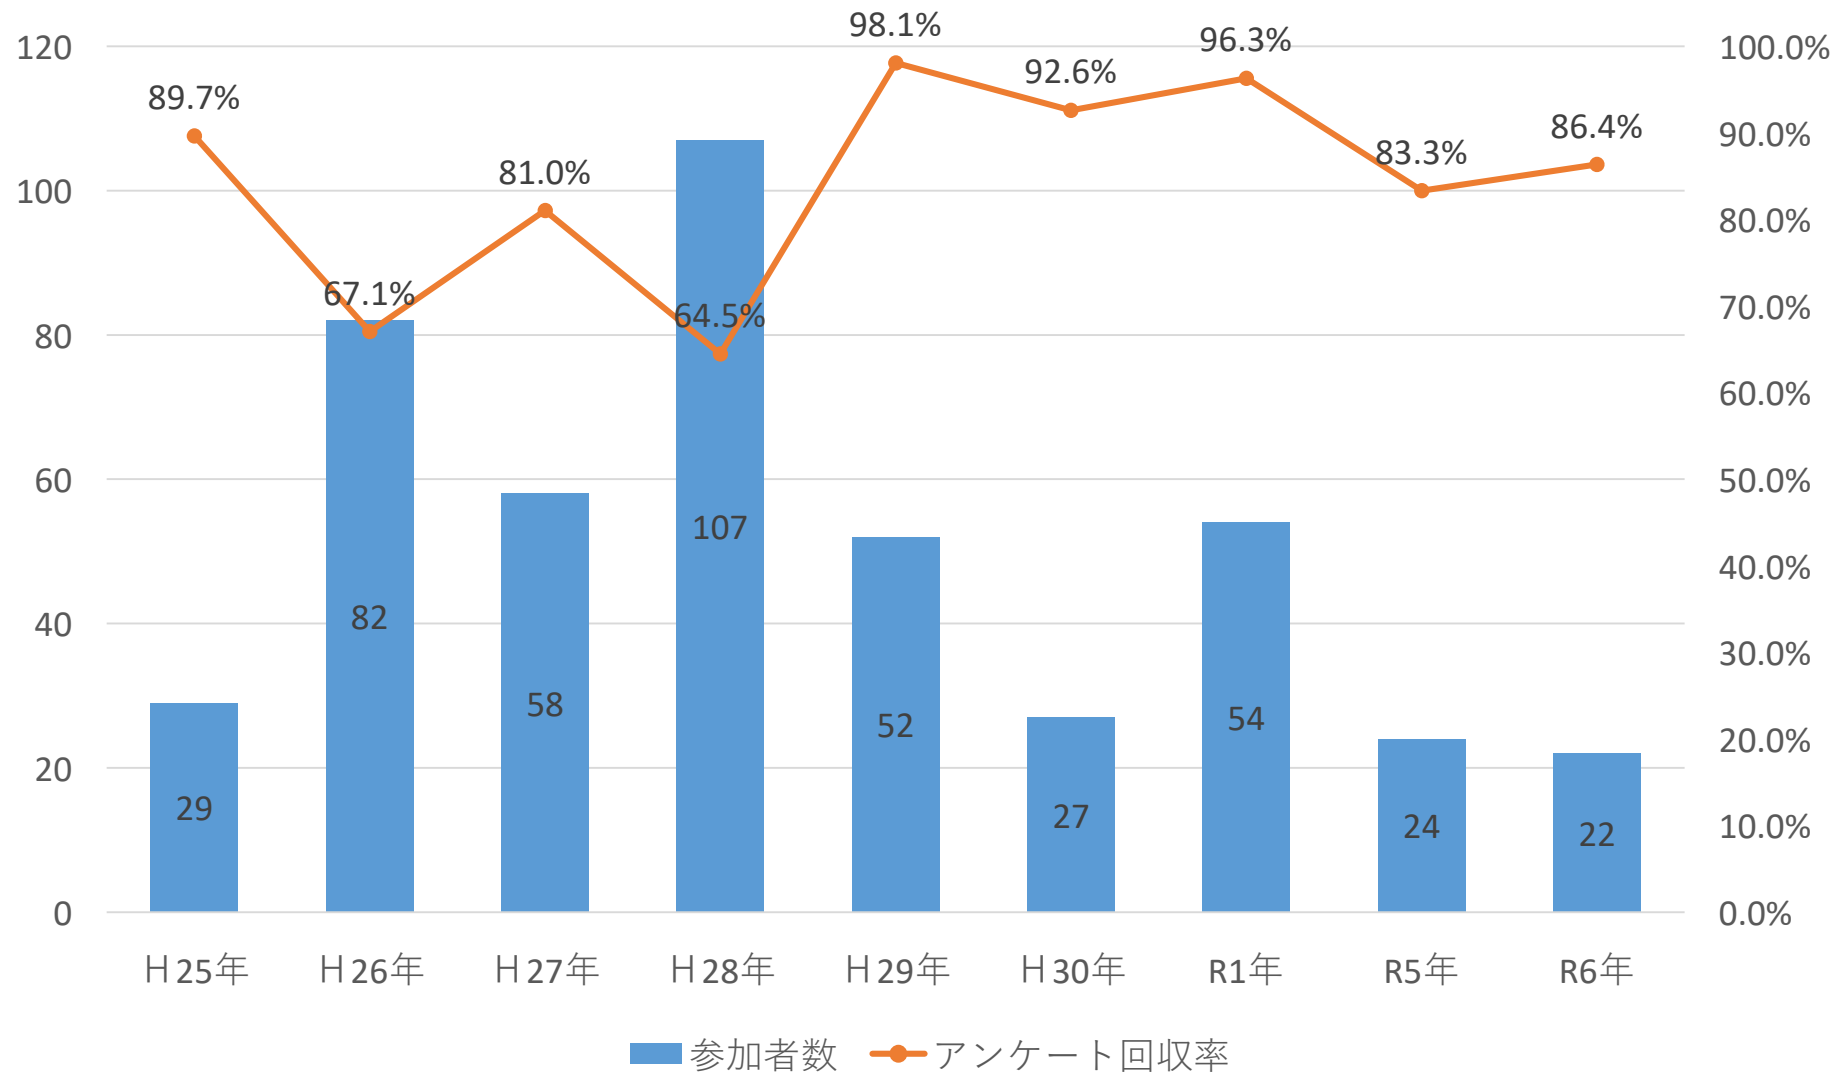

**第13回 議会報告会・市民の声を聞く会**  
**アンケート集計結果**

**令和7年1月26日（日）実施**

**秩父市議会 広報広聴委員会**

アンケート集計結果

		H25年	H26年	H27年	H28年	H29年	H30年	R1年	R5年	R6年	
参加者属性	参加者数	29	82	58	107	52	27	54	24	22	
	アンケート回収数	26	55	47	69	51	25	52	20	19	
	アンケート回収率	89.7%	67.1%	81.0%	64.5%	98.1%	92.6%	96.3%	83.3%	86.4%	
	性別	男性	21	47	38	63	48	23	43		
		女性	5	8	9	6	3	2	8		
	年齢	19歳以下	0	0	0	0	0	0	0	1	0
		20～39歳	0	0	1	0	2	1	1	1	1
40～59歳		8	19	19	13	13	9	7	1	2	
60～79歳		17	33	27	53	33	14	43	17	13	
80歳以上		0	3	0	3	3	1	1	0	3	
開催日時について	曜日について ※複数回答あり ※無回答あり	平日	15	41	39	50	35	17	40	3	4
		土曜・日曜・祝日	8	8	9	14	15	7	10	15	15
	開催日時について	昼間	4	14	8	6	6	5	4	17	16
		夜間	21	40	39	58	42	19	46	3	3
		どちらともいえない	1	0							
議会報告会の内容に関して	説明の内容について ※無回答あり	よく分かった	17	30	23	11	30	18	25	10	11
		どちらとも言えない	8	15	21	36	15	7	20	7	4
		分かりにくかった	0	8	1	21	3	1	5	3	4
	説明時間について ※無回答あり	ちょうどよかった	13	38	28	36	39	19	27	12	11
		短かった	11	4	9	15	8	4	13	6	4
		長かった	1	12	8	9	1	0	10	2	3
	開催について ※無回答あり	開催して良かった	19	43	39	42	40	21	32	18	16
		どちらとも言えない	3	10	8	21	8	3	16	1	2
		良くない	2	3	0	2	2	0	3	0	1
現在の市議会について	議会の役割について ※無回答あり	果たしている	22	30	25	35	33	14	28	14	11
		どちらとも言えない	4	17	18	31	16	10	20	6	8
		果たしていない	0	9	3	1	3	1	2	0	0
	開かれた議会について ※無回答あり	開かれている	21	26	24	29	35	12	27	9	13
		どちらとも言えない	4	17	18	36	14	10	21	9	6
		開かれていない	1	10	5	1	1	2	2	0	0
	議会への期待について	期待している	23	37	38	46	47	19	41	20	17
		どちらとも言えない	3	11	4	18	4	4	8	0	2
		期待していない	0	5	5	4	0	1	2	0	0

参加者数とアンケート回収率

参加者属性（年齢）

開催日の希望調査（曜日）

開催日の希望調査（時間帯）