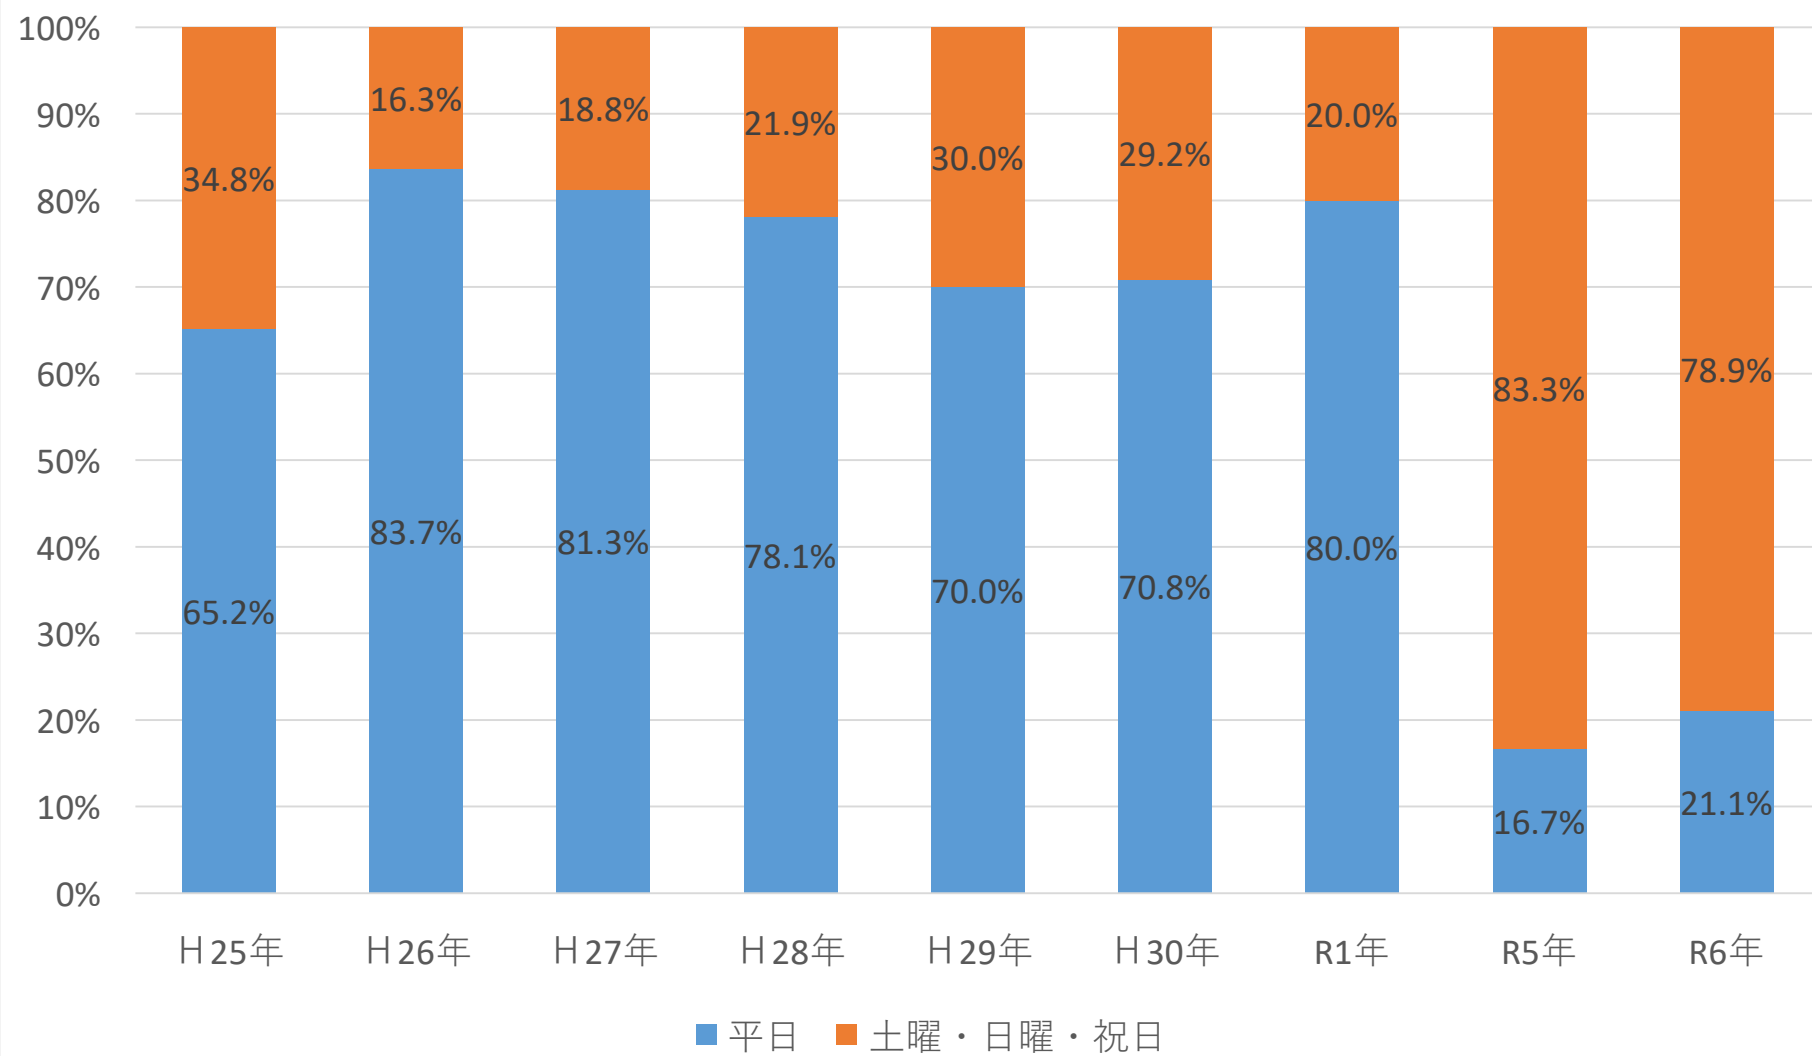

**第13回 議会報告会・市民の声を聞く会**  
**アンケート集計結果**

**令和7年1月26日（日）実施**

**秩父市議会 広報広聴委員会**

アンケート集計結果

		H25年	H26年	H27年	H28年	H29年	H30年	R1年	R5年	R6年	
参加者属性	参加者数	29	82	58	107	52	27	54	24	22	
	アンケート回収数	26	55	47	69	51	25	52	20	19	
	アンケート回収率	89.7%	67.1%	81.0%	64.5%	98.1%	92.6%	96.3%	83.3%	86.4%	
	性別	男性	21	47	38	63	48	23	43		
		女性	5	8	9	6	3	2	8		
	年齢	19歳以下	0	0	0	0	0	0	0	1	0
		20～39歳	0	0	1	0	2	1	1	1	1
40～59歳		8	19	19	13	13	9	7	1	2	
60～79歳		17	33	27	53	33	14	43	17	13	
80歳以上		0	3	0	3	3	1	1	0	3	
開催日時について	曜日について ※複数回答あり ※無回答あり	平日	15	41	39	50	35	17	40	3	4
		土曜・日曜・祝日	8	8	9	14	15	7	10	15	15
	開催日時について	昼間	4	14	8	6	6	5	4	17	16
		夜間	21	40	39	58	42	19	46	3	3
		どちらともいえない	1	0							
議会報告会の内容に関して	説明の内容について ※無回答あり	よく分かった	17	30	23	11	30	18	25	10	11
		どちらとも言えない	8	15	21	36	15	7	20	7	4
		分かりにくかった	0	8	1	21	3	1	5	3	4
	説明時間について ※無回答あり	ちょうどよかった	13	38	28	36	39	19	27	12	11
		短かった	11	4	9	15	8	4	13	6	4
		長かった	1	12	8	9	1	0	10	2	3
	開催について ※無回答あり	開催して良かった	19	43	39	42	40	21	32	18	16
		どちらとも言えない	3	10	8	21	8	3	16	1	2
		良くない	2	3	0	2	2	0	3	0	1
現在の市議会について	議会の役割について ※無回答あり	果たしている	22	30	25	35	33	14	28	14	11
		どちらとも言えない	4	17	18	31	16	10	20	6	8
		果たしていない	0	9	3	1	3	1	2	0	0
	開かれた議会について ※無回答あり	開かれている	21	26	24	29	35	12	27	9	13
		どちらとも言えない	4	17	18	36	14	10	21	9	6
		開かれていない	1	10	5	1	1	2	2	0	0
	議会への期待について	期待している	23	37	38	46	47	19	41	20	17
		どちらとも言えない	3	11	4	18	4	4	8	0	2
		期待していない	0	5	5	4	0	1	2	0	0

参加者数とアンケート回収率

参加者属性（年齢）

開催日の希望調査（曜日）

開催日の希望調査（時間帯）