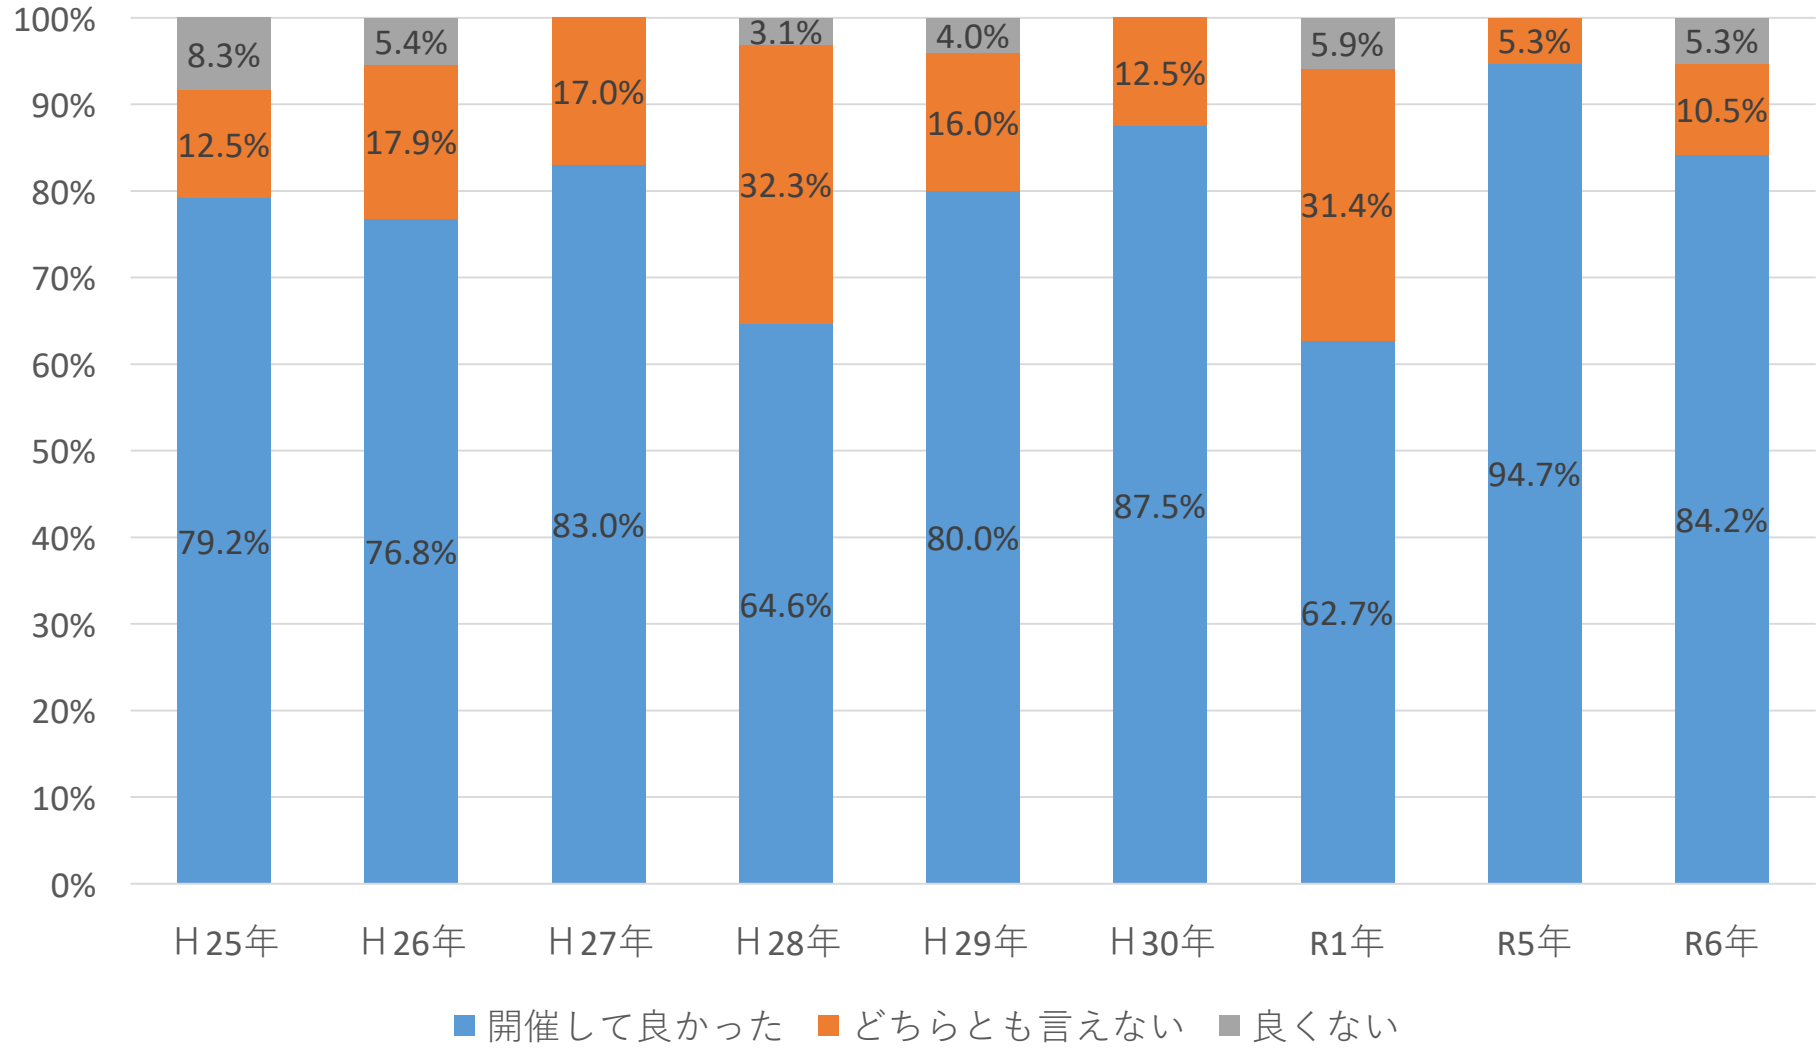

議会報告会の開催について