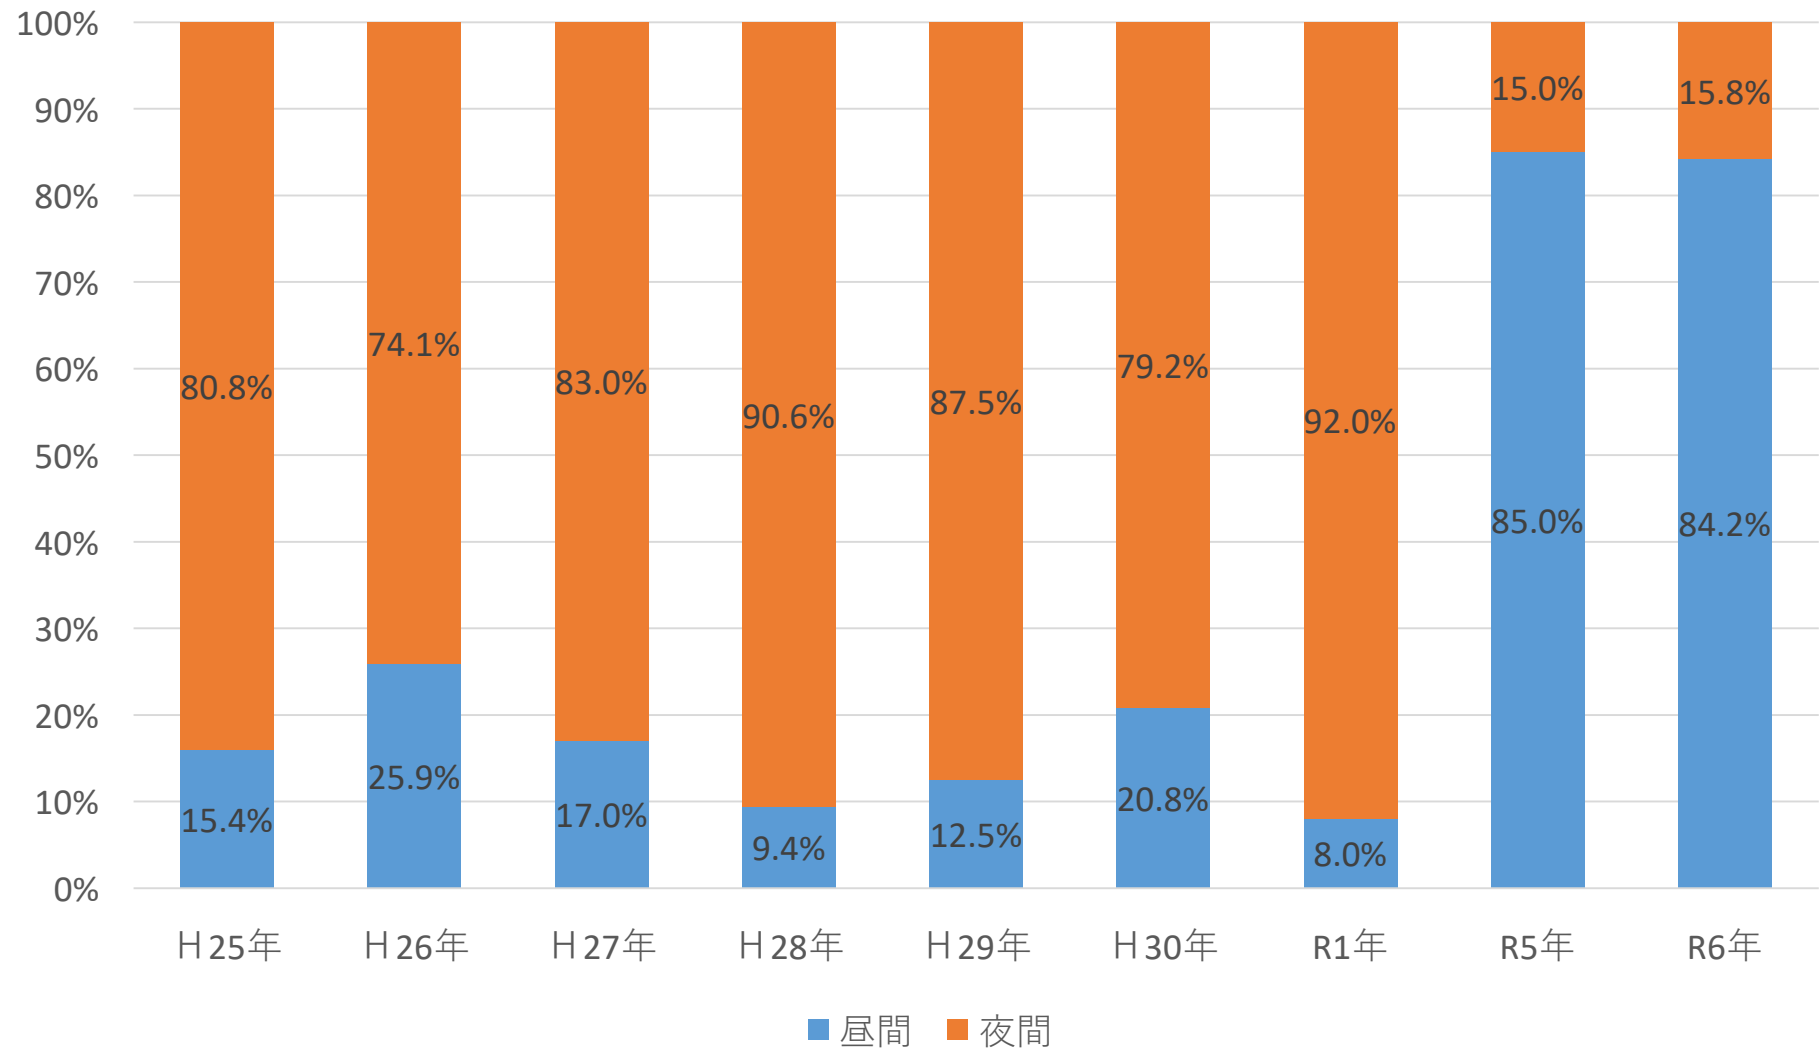

**第13回 議会報告会・市民の声を聞く会**  
**アンケート集計結果**

**令和7年1月26日（日）実施**

**秩父市議会 広報広聴委員会**

アンケート集計結果

		H25年	H26年	H27年	H28年	H29年	H30年	R1年	R5年	R6年	
参加者属性	参加者数	29	82	58	107	52	27	54	24	22	
	アンケート回収数	26	55	47	69	51	25	52	20	19	
	アンケート回収率	89.7%	67.1%	81.0%	64.5%	98.1%	92.6%	96.3%	83.3%	86.4%	
	性別	男性	21	47	38	63	48	23	43		
		女性	5	8	9	6	3	2	8		
	年齢	19歳以下	0	0	0	0	0	0	0	1	0
		20～39歳	0	0	1	0	2	1	1	1	1
40～59歳		8	19	19	13	13	9	7	1	2	
60～79歳		17	33	27	53	33	14	43	17	13	
80歳以上		0	3	0	3	3	1	1	0	3	
開催日時について	曜日について ※複数回答あり ※無回答あり	平日	15	41	39	50	35	17	40	3	4
		土曜・日曜・祝日	8	8	9	14	15	7	10	15	15
	開催日時について	昼間	4	14	8	6	6	5	4	17	16
		夜間	21	40	39	58	42	19	46	3	3
		どちらともいえない	1	0							
議会報告会の内容に関して	説明の内容について ※無回答あり	よく分かった	17	30	23	11	30	18	25	10	11
		どちらとも言えない	8	15	21	36	15	7	20	7	4
		分かりにくかった	0	8	1	21	3	1	5	3	4
	説明時間について ※無回答あり	ちょうどよかった	13	38	28	36	39	19	27	12	11
		短かった	11	4	9	15	8	4	13	6	4
		長かった	1	12	8	9	1	0	10	2	3
	開催について ※無回答あり	開催して良かった	19	43	39	42	40	21	32	18	16
		どちらとも言えない	3	10	8	21	8	3	16	1	2
		良くない	2	3	0	2	2	0	3	0	1
現在の市議会について	議会の役割について ※無回答あり	果たしている	22	30	25	35	33	14	28	14	11
		どちらとも言えない	4	17	18	31	16	10	20	6	8
		果たしていない	0	9	3	1	3	1	2	0	0
	開かれた議会について ※無回答あり	開かれている	21	26	24	29	35	12	27	9	13
		どちらとも言えない	4	17	18	36	14	10	21	9	6
		開かれていない	1	10	5	1	1	2	2	0	0
	議会への期待について	期待している	23	37	38	46	47	19	41	20	17
		どちらとも言えない	3	11	4	18	4	4	8	0	2
		期待していない	0	5	5	4	0	1	2	0	0

参加者数とアンケート回収率

参加者属性（年齢）

開催日の希望調査（曜日）

開催日の希望調査（時間帯）